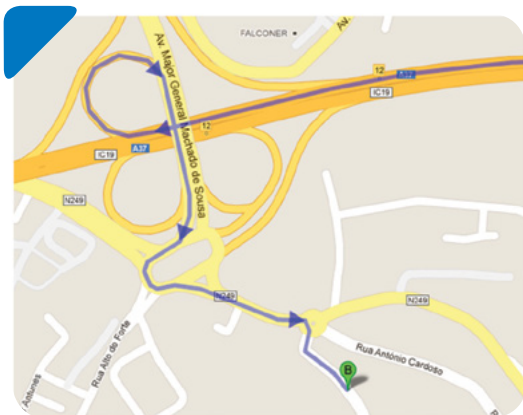

João Breda

Lúgia Figueiredo

Mário Canastro

Essilor Portugal

Edifício Essilor - Rua do Pino Verde, 2 e 2A Alto do Forte
2635 - 225 Rio de Mouro

SPO

Campo Pequeno, 2 - 13º
1000-078 Lisboa